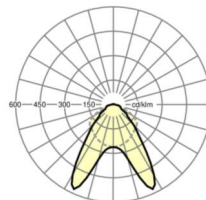

Оптика

Оснастка	LED, цветопередача/оттенок света CRI ≥ 80 / 4000K
Допуск для координаты цветности (MacAdam)	3SDCM
Фотобиологическая безопасность (светильник)	RG1
Номинальный световой поток	6325lm
Срок службы LED	50000h L80/B10 (Tq 40°C)
светоотдача светильников	184lm/W
Угол излучения	80° (C0) / 120° (C90)
UGR поп./вдоль	22.6 / 26.2

DEEP-LINK

<https://www.regiolum.de/ru/article/18364406600>

Ссылка	LED 6000lm 840
ηLB	100 %
Φ ↓/↑	97 % / 3 %
UGR поп./вдоль	22.6 / 26.2

Механика

цвет корпуса	белый стандартный для электротехники RAL 9016
размеры (LxWxH/DxH)	1531mm x 63mm x 46mm
вес (нетто)	2.02kg
Вид монтажа	сборка трековых систем

размеры

L	1531 mm	Длина
В	63 mm	Ширина
н	46 mm	Высота