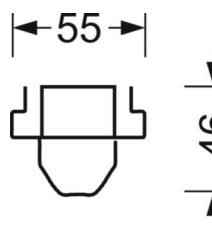

Оптика

Оснастка	LED, цветопередача/оттенок света CRI ≥ 80 / 4000K
Допуск для координаты цветности (MacAdam)	3SDCM
Фотобиологическая безопасность (светильник)	RG1
Номинальный световой поток	6325lm
Срок службы LED	50000h L80/B10 (Tq 40°C)
светоотдача светильников	184lm/W
Угол излучения	80° (C0) / 120° (C90)
UGR поп./вдоль	22.6 / 26.2

DEEP-LINK

<https://www.regiolum.de/ru/article/18364406600>

Ссылка	LED 6000lm 840
ηLB	100 %
Φ ↓/↑	97 % / 3 %
UGR поп./вдоль	22.6 / 26.2

Механика

цвет корпуса	белый стандартный для электротехники RAL 9016
размеры (LxWxH/DxH)	1531mm x 63mm x 46mm
вес (нетто)	2.02kg
Вид монтажа	сборка трековых систем

размеры

L	1531 mm	Длина
В	63 mm	Ширина
н	46 mm	Высота