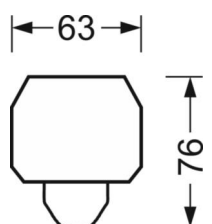

DEEP-LINK

<https://www.regiolum.de/ru/article/18364406600>

Ссылка	LED 6000lm 840
ηLB	100 %
Φ ↓/↑	97 % / 3 %
UGR поп./вдоль	22.6 / 26.2

Механика

цвет корпуса	белый стандартный для электротехники RAL 9016
размеры (LxWxH/DxH)	1531mm x 63mm x 46mm
вес (нетто)	2.02kg
Вид монтажа	сборка трековых систем

размеры

L	1531 mm	Длина
В	63 mm	Ширина
н	46 mm	Высота